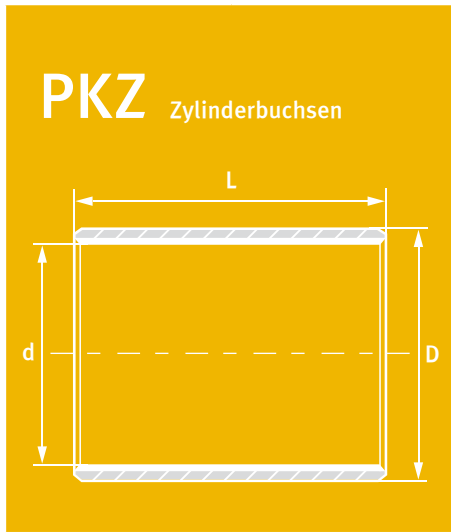

PKZ

Auch in Zollabmessungen lieferbar!

Art. Nr.	d / D x L
PKZ 0608	6/8x8
PKZ 0610	6/8x10
PKZ 0710	7/9x10
PKZ 0715	7/9x15
PKZ 0808	8/10x8
PKZ 0810	8/10x10
PKZ 0812	8/10x12
PKZ 1010	10/12x10
PKZ 1012	10/12x12
PKZ 1015	10/12x15
PKZ 1020	10/12x20
PKZ 1210	12/14x10
PKZ 1212	12/14x12
PKZ 1215	12/14x15
PKZ 1220	12/14x20
PKZ 1225	12/14x25
PKZ 1310	13/15x10
PKZ 1415	14/16x15
PKZ 1420	14/16x20
PKZ 1422	14/16x22
PKZ 1510	15/17x10
PKZ 1512	15/17x12
PKZ 1515	15/17x15
PKZ 1525	15/17x25
PKZ 1615	16/18x15
PKZ 1620	16/18x20
PKZ 1625	16/18x25
PKZ 1815	18/20x15
PKZ 1820	18/20x20
PKZ 1825	18/20x25
PKZ 2010b	20/23x10
PKZ 2012b	20/23x12
PKZ 2015b	20/23x15
PKZ 2020b	20/23x20
PKZ 2025b	20/23x25
PKZ 2030b	20/23x30
PKZ 2035b	20/23x35
PKZ 2040b	20/23x40
PKZ 2210	22/25x10
PKZ 2215	22/25x15
PKZ 2220	22/25x20
PKZ 2225	22/25x25
PKZ 2230	22/25x30
PKZ 2415a	24/27x15
PKZ 2420a	24/27x20
PKZ 2425a	24/27x25