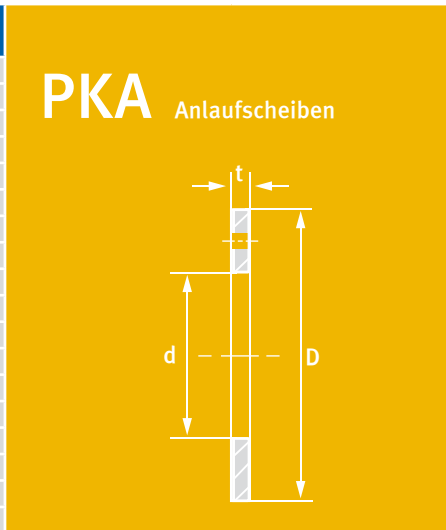

PKZ, PKA, PKS

Auch in Zollabmessungen lieferbar!

Art. Nr.	d / D / D₁ x L
PKZ 220100	220/225x100
PKZ 220120	220/225x120
PKZ 24050	240/245x50
PKZ 24060	240/245x60
PKZ 24080	240/245x80
PKZ 240100	240/245x100
PKZ 24120	240/245x120
PKZ 25050	250/255x50
PKZ 25060	250/255x60
PKZ 25080	250/255x80
PKZ 250100	250/255x100
PKZ 250120	250/255x120
PKZ 26050	260/265x50
PKZ 26060	260/265x60
PKZ 26080	260/265x80
PKZ 260100	260/265x100
PKZ 260120	260/265x120
PKZ 28050	280/285x50
PKZ 28060	280/285x60
PKZ 28080	280/285x80
PKZ 280100	280/285x100
PKZ 280120	280/285x120
PKZ 30050	300/305x50
PKZ 30060	300/305x60
PKZ 30080	300/305x80
PKZ 300100	300/305x100
PKZ 300120	300/305x120

Art. Nr.	d / D x t	Art. Nr.	B x L x t
PKA 10/1	10/20x1,5	PKS 7150	150 x 500 x 0,75
PKA 12/1	12/24x1,5	PKS 10200	200 x 500 x 1,0
PKA 14/1	14/26x1,5	PKS 15200	200 x 500 x 1,5
PKA 16/1	16/30x1,5	PKS 20200	200 x 500 x 2,0
PKA 18/1	18/32x1,5	PKS 25200	200 x 500 x 2,5
PKA 20/1	20/36x1,5	PKS 30200	200 x 500 x 3,0
PKA 22/1	22/38x1,5		
PKA 24/1	24/42x1,5		
PKA 26/1	26/44x1,5		
PKA 28/1	28/48x1,5		
PKA 32/1	32/54x1,5		
PKA 38/1	38/62x1,5		
PKA 42/1	42/66x1,5		
PKA 48/2	48/74x2		
PKA 52/2	52/78x2		
PKA 62/2	62/90x2