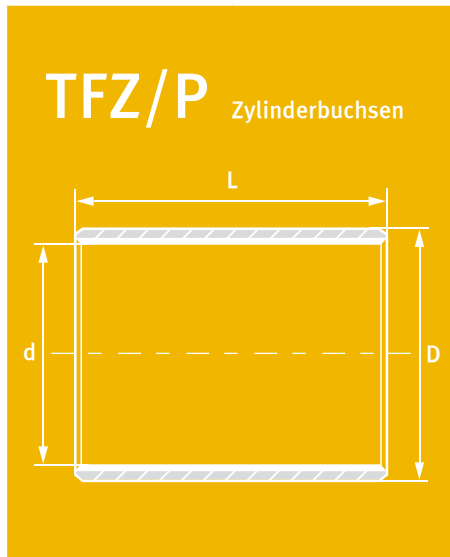

TFZ/P

Auch in Zollabmessungen lieferbar!

Art. Nr.	d / D x L	Art. Nr.	d / D x L
TFZ/P 0303	3/4,5x3	TFZ/P 1214	12/14x14
TFZ/P 0304	3/4,5x4	TFZ/P 1215	12/14x15
TFZ/P 0305	3/4,5x5	TFZ/P 1216	12/14x16
TFZ/P 0404	4/5,5x4	TFZ/P 1220	12/14x20
TFZ/P 0405	4/5,5x5	TFZ/P 1225	12/14x25
TFZ/P 0406	4/5,5x6	TFZ/P 1308	13/15x8
TFZ/P 0505	5/7x5	TFZ/P 1309	13/15x9
TFZ/P 0506	5/7x6	TFZ/P 1310	13/15x10
TFZ/P 0507	5/7x7	TFZ/P 1312	13/15x12
TFZ/P 0510	5/7x10	TFZ/P 1315	13/15x15
TFZ/P 0604	6/8x4	TFZ/P 1410	14/16x10
TFZ/P 0605	6/8x5	TFZ/P 1412	14/16x12
TFZ/P 0606	6/8x6	TFZ/P 1415	14/16x15
TFZ/P 0608	6/8x8	TFZ/P 1420	14/16x20
TFZ/P 0610	6/8x10	TFZ/P 1422	14/16x22
TFZ/P 0705	7/9x5	TFZ/P 1425	14/16x25
TFZ/P 0706	7/9x6	TFZ/P 1508	15/17x8
TFZ/P 0708	7/9x8	TFZ/P 1510	15/17x10
TFZ/P 0710	7/9x10	TFZ/P 1512	15/17x12
TFZ/P 0715	7/9x15	TFZ/P 1515	15/17x15
TFZ/P 0805	8/10x5	TFZ/P 1518	15/17x18
TFZ/P 0806	8/10x6	TFZ/P 1520	15/17x20
TFZ/P 0808	8/10x8	TFZ/P 1525	15/17x25
TFZ/P 0810	8/10x10	TFZ/P 1608	16/18x8
TFZ/P 0812	8/10x12	TFZ/P 1610	16/18x10
TFZ/P 0815	8/10x15	TFZ/P 1612	16/18x12
TFZ/P 0820	8/10x20	TFZ/P 1615	16/18x15
TFZ/P 0908	9/11x8	TFZ/P 1618	16/18x18
TFZ/P 0909	9/11x9	TFZ/P 1620	16/18x20
TFZ/P 0910	9/11x10	TFZ/P 1625	16/18x25
TFZ/P 1005	10/12x5	TFZ/P 1708	17/19x8
TFZ/P 1006	10/12x6	TFZ/P 1710	17/19x10
TFZ/P 1008	10/12x8	TFZ/P 1712	17/19x12
TFZ/P 1009	10/12x9	TFZ/P 1715	17/19x15
TFZ/P 1010	10/12x10	TFZ/P 1718	17/19x18
TFZ/P 1012	10/12x12	TFZ/P 1720	17/19x20
TFZ/P 1015	10/12x15	TFZ/P 1725	17/19x25
TFZ/P 1020	10/12x20	TFZ/P 1808	18/20x8
TFZ/P 1108	11/13x8	TFZ/P 1810	18/20x10
TFZ/P 1109	11/13x9	TFZ/P 1812	18/20x12
TFZ/P 1110	11/13x10	TFZ/P 1815	18/20x15
TFZ/P 1112	11/13x12	TFZ/P 1820	18/20x20
TFZ/P 1206	12/14x6	TFZ/P 1825	18/20x25
TFZ/P 1208	12/14x8	TFZ/P 1830	18/20x30
TFZ/P 1210	12/14x10	TFZ/P 2010a	20/22x10
TFZ/P 1212	12/14x12	TFZ/P 2012a	20/22x12
		TFZ/P 2015a	20/22x15
		TFZ/P 2020a	20/22x20
		TFZ/P 2025a	20/22x25
		TFZ/P 2030a	20/22x30
		TFZ/P 2035a	20/22x35
		TFZ/P 2040a	20/22x40
		TFZ/P 2008b	20/23x8
		TFZ/P 2010b	20/23x10
		TFZ/P 2012b	20/23x12
		TFZ/P 2015b	20/23x15
		TFZ/P 2020b	20/23x20
		TFZ/P 2025b	20/23x25
		TFZ/P 2030b	20/23x30
		TFZ/P 2035b	20/23x35
		TFZ/P 2040b	20/23x40
		TFZ/P 2210	22/25x10
		TFZ/P 2212	22/25x12
		TFZ/P 2215	22/25x15
		TFZ/P 2220	22/25x20
		TFZ/P 2225	22/25x25
		TFZ/P 2230	22/25x30
		TFZ/P 2235	22/25x35
		TFZ/P 2238	22/25x38
		TFZ/P 2240	22/25x40
		TFZ/P 2245	22/25x45
		TFZ/P 2250	22/25x50
		TFZ/P 2410a	24/27x10
		TFZ/P 2412a	24/27x12
		TFZ/P 2415a	24/27x15
		TFZ/P 2420a	24/27x20
		TFZ/P 2425a	24/27x25
		TFZ/P 2428a	24/27x28
		TFZ/P 2430a	24/27x30
		TFZ/P 2432a	24/27x32
		TFZ/P 2435a	24/27x35
		TFZ/P 2438a	24/27x38
		TFZ/P 2440a	24/27x40
		TFZ/P 2450a	24/27x50
		TFZ/P 2410b	24/28x10
		TFZ/P 2412b	24/28x12
		TFZ/P 2415b	24/28x15
		TFZ/P 2420b	24/28x20
		TFZ/P 2425b	24/28x25
		TFZ/P 2428b	24/28x28
		TFZ/P 2430b	24/28x30
		TFZ/P 2432b	24/28x32
		TFZ/P 2435b	24/28x35
		TFZ/P 2438b	24/28x38
		TFZ/P 2440b	24/28x40
		TFZ/P 2450b	24/28x50
		TFZ/P 2510	25/28x10
		TFZ/P 2512	25/28x12
		TFZ/P 2515	25/28x15
		TFZ/P 2520	25/28x20
		TFZ/P 2525	25/28x25
		TFZ/P 2528	25/28x28
		TFZ/P 2530	25/28x30
		TFZ/P 2532	25/28x32
		TFZ/P 2535	25/28x35
		TFZ/P 2540	25/28x40
		TFZ/P 2550	25/28x50
		TFZ/P 2560	25/28x60
		TFZ/P 2610	26/30x10
		TFZ/P 2612	26/30x12
		TFZ/P 2615	26/30x15
		TFZ/P 2620	26/30x20
		TFZ/P 2625	26/30x25
		TFZ/P 2630	26/30x30
		TFZ/P 2635	26/30x35
		TFZ/P 2640	26/30x40
		TFZ/P 2650	26/30x50
		TFZ/P 2810	28/32x10
		TFZ/P 2812	28/32x12
		TFZ/P 2815	28/32x15
		TFZ/P 2820	28/32x20
		TFZ/P 2825	28/32x25
		TFZ/P 2830	28/32x30
		TFZ/P 2832	28/32x32
		TFZ/P 2835	28/32x35
		TFZ/P 2840	28/32x40
		TFZ/P 3010	30/34x10
		TFZ/P 3012	30/34x12
		TFZ/P 3015	30/34x15
		TFZ/P 3020	30/34x20
		TFZ/P 3025	30/34x25
		TFZ/P 3028	30/34x28
		TFZ/P 3030	30/34x30
		TFZ/P 3032	30/34x32