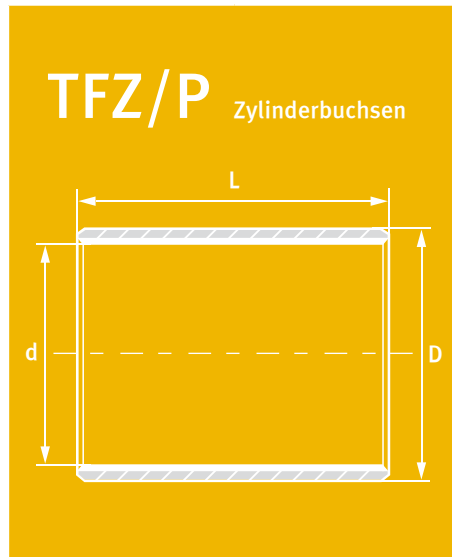

TFZ/P

Auch in Zollabmessungen lieferbar!

Art. Nr.	d / D x L	Art. Nr.	d / D x L
TFZ/P 0303	3/4,5x3	TFZ/P 1214	12/14x14
TFZ/P 0304	3/4,5x4	TFZ/P 1215	12/14x15
TFZ/P 0305	3/4,5x5	TFZ/P 1216	12/14x16
TFZ/P 0404	4/5,5x4	TFZ/P 1220	12/14x20
TFZ/P 0405	4/5,5x5	TFZ/P 1225	12/14x25
TFZ/P 0406	4/5,5x6	TFZ/P 1308	13/15x8
TFZ/P 0505	5/7x5	TFZ/P 1309	13/15x9
TFZ/P 0506	5/7x6	TFZ/P 1310	13/15x10
TFZ/P 0507	5/7x7	TFZ/P 1312	13/15x12
TFZ/P 0510	5/7x10	TFZ/P 1315	13/15x15
TFZ/P 0604	6/8x4	TFZ/P 1410	14/16x10
TFZ/P 0605	6/8x5	TFZ/P 1412	14/16x12
TFZ/P 0606	6/8x6	TFZ/P 1415	14/16x15
TFZ/P 0608	6/8x8	TFZ/P 1420	14/16x20
TFZ/P 0610	6/8x10	TFZ/P 1422	14/16x22
TFZ/P 0705	7/9x5	TFZ/P 1425	14/16x25
TFZ/P 0706	7/9x6	TFZ/P 1508	15/17x8
TFZ/P 0708	7/9x8	TFZ/P 1510	15/17x10
TFZ/P 0710	7/9x10	TFZ/P 1512	15/17x12
TFZ/P 0715	7/9x15	TFZ/P 1515	15/17x15
TFZ/P 0805	8/10x5	TFZ/P 1518	15/17x18
TFZ/P 0806	8/10x6	TFZ/P 1520	15/17x20
TFZ/P 0808	8/10x8	TFZ/P 1525	15/17x25
TFZ/P 0810	8/10x10	TFZ/P 1608	16/18x8
TFZ/P 0812	8/10x12	TFZ/P 1610	16/18x10
TFZ/P 0815	8/10x15	TFZ/P 1612	16/18x12
TFZ/P 0820	8/10x20	TFZ/P 1615	16/18x15
TFZ/P 0908	9/11x8	TFZ/P 1618	16/18x18
TFZ/P 0909	9/11x9	TFZ/P 1620	16/18x20
TFZ/P 0910	9/11x10	TFZ/P 1625	16/18x25
TFZ/P 1005	10/12x5	TFZ/P 1708	17/19x8
TFZ/P 1006	10/12x6	TFZ/P 1710	17/19x10
TFZ/P 1008	10/12x8	TFZ/P 1712	17/19x12
TFZ/P 1009	10/12x9	TFZ/P 1715	17/19x15
TFZ/P 1010	10/12x10	TFZ/P 1718	17/19x18
TFZ/P 1012	10/12x12	TFZ/P 1720	17/19x20
TFZ/P 1015	10/12x15	TFZ/P 1725	17/19x25
TFZ/P 1020	10/12x20	TFZ/P 1808	18/20x8
TFZ/P 1108	11/13x8	TFZ/P 1810	18/20x10
TFZ/P 1109	11/13x9	TFZ/P 1812	18/20x12
TFZ/P 1110	11/13x10	TFZ/P 1815	18/20x15
TFZ/P 1112	11/13x12	TFZ/P 1820	18/20x20
TFZ/P 1206	12/14x6	TFZ/P 1825	18/20x25
TFZ/P 1208	12/14x8	TFZ/P 1830	18/20x30
TFZ/P 1210	12/14x10	TFZ/P 2010a	20/22x10
TFZ/P 1212	12/14x12	TFZ/P 2012a	20/22x12
		TFZ/P 2015a	20/22x15
		TFZ/P 2020a	20/22x20
		TFZ/P 2025a	20/22x25
		TFZ/P 2030a	20/22x30
		TFZ/P 2035a	20/22x35
		TFZ/P 2040a	20/22x40
		TFZ/P 2008b	20/23x8
		TFZ/P 2010b	20/23x10
		TFZ/P 2012b	20/23x12
		TFZ/P 2015b	20/23x15
		TFZ/P 2020b	20/23x20
		TFZ/P 2025b	20/23x25
		TFZ/P 2030b	20/23x30
		TFZ/P 2035b	20/23x35
		TFZ/P 2040b	20/23x40
		TFZ/P 2210	22/25x10
		TFZ/P 2212	22/25x12
		TFZ/P 2215	22/25x15
		TFZ/P 2220	22/25x20
		TFZ/P 2225	22/25x25
		TFZ/P 2230	22/25x30
		TFZ/P 2235	22/25x35
		TFZ/P 2238	22/25x38
		TFZ/P 2240	22/25x40
		TFZ/P 2245	22/25x45
		TFZ/P 2250	22/25x50
		TFZ/P 2410a	24/27x10
		TFZ/P 2412a	24/27x12
		TFZ/P 2415a	24/27x15
		TFZ/P 2420a	24/27x20
		TFZ/P 2425a	24/27x25
		TFZ/P 2428a	24/27x28
		TFZ/P 2430a	24/27x30
		TFZ/P 2432a	24/27x32
		TFZ/P 2435a	24/27x35
		TFZ/P 2438a	24/27x38
		TFZ/P 2440a	24/27x40
		TFZ/P 2450a	24/27x50
		TFZ/P 2410b	24/28x10
		TFZ/P 2412b	24/28x12
		TFZ/P 2415b	24/28x15
		TFZ/P 2420b	24/28x20
		TFZ/P 2425b	24/28x25
		TFZ/P 2428b	24/28x28
		TFZ/P 2430b	24/28x30
		TFZ/P 2432b	24/28x32
		TFZ/P 2435b	24/28x35
		TFZ/P 2438b	24/28x38
		TFZ/P 2440b	24/28x40
		TFZ/P 2450b	24/28x50
		TFZ/P 2510	25/28x10
		TFZ/P 2512	25/28x12
		TFZ/P 2515	25/28x15
		TFZ/P 2520	25/28x20
		TFZ/P 2525	25/28x25
		TFZ/P 2528	25/28x28
		TFZ/P 2530	25/28x30
		TFZ/P 2532	25/28x32
		TFZ/P 2535	25/28x35
		TFZ/P 2540	25/28x40
		TFZ/P 2550	25/28x50
		TFZ/P 2560	25/28x60
		TFZ/P 2610	26/30x10
		TFZ/P 2612	26/30x12
		TFZ/P 2615	26/30x15
		TFZ/P 2620	26/30x20
		TFZ/P 2625	26/30x25
		TFZ/P 2630	26/30x30
		TFZ/P 2635	26/30x35
		TFZ/P 2640	26/30x40
		TFZ/P 2650	26/30x50
		TFZ/P 2810	28/32x10
		TFZ/P 2812	28/32x12
		TFZ/P 2815	28/32x15
		TFZ/P 2820	28/32x20
		TFZ/P 2825	28/32x25
		TFZ/P 2830	28/32x30
		TFZ/P 2832	28/32x32
		TFZ/P 2835	28/32x35
		TFZ/P 2840	28/32x40
		TFZ/P 3010	30/34x10
		TFZ/P 3012	30/34x12
		TFZ/P 3015	30/34x15
		TFZ/P 3020	30/34x20
		TFZ/P 3025	30/34x25
		TFZ/P 3028	30/34x28
		TFZ/P 3030	30/34x30
		TFZ/P 3032	30/34x32